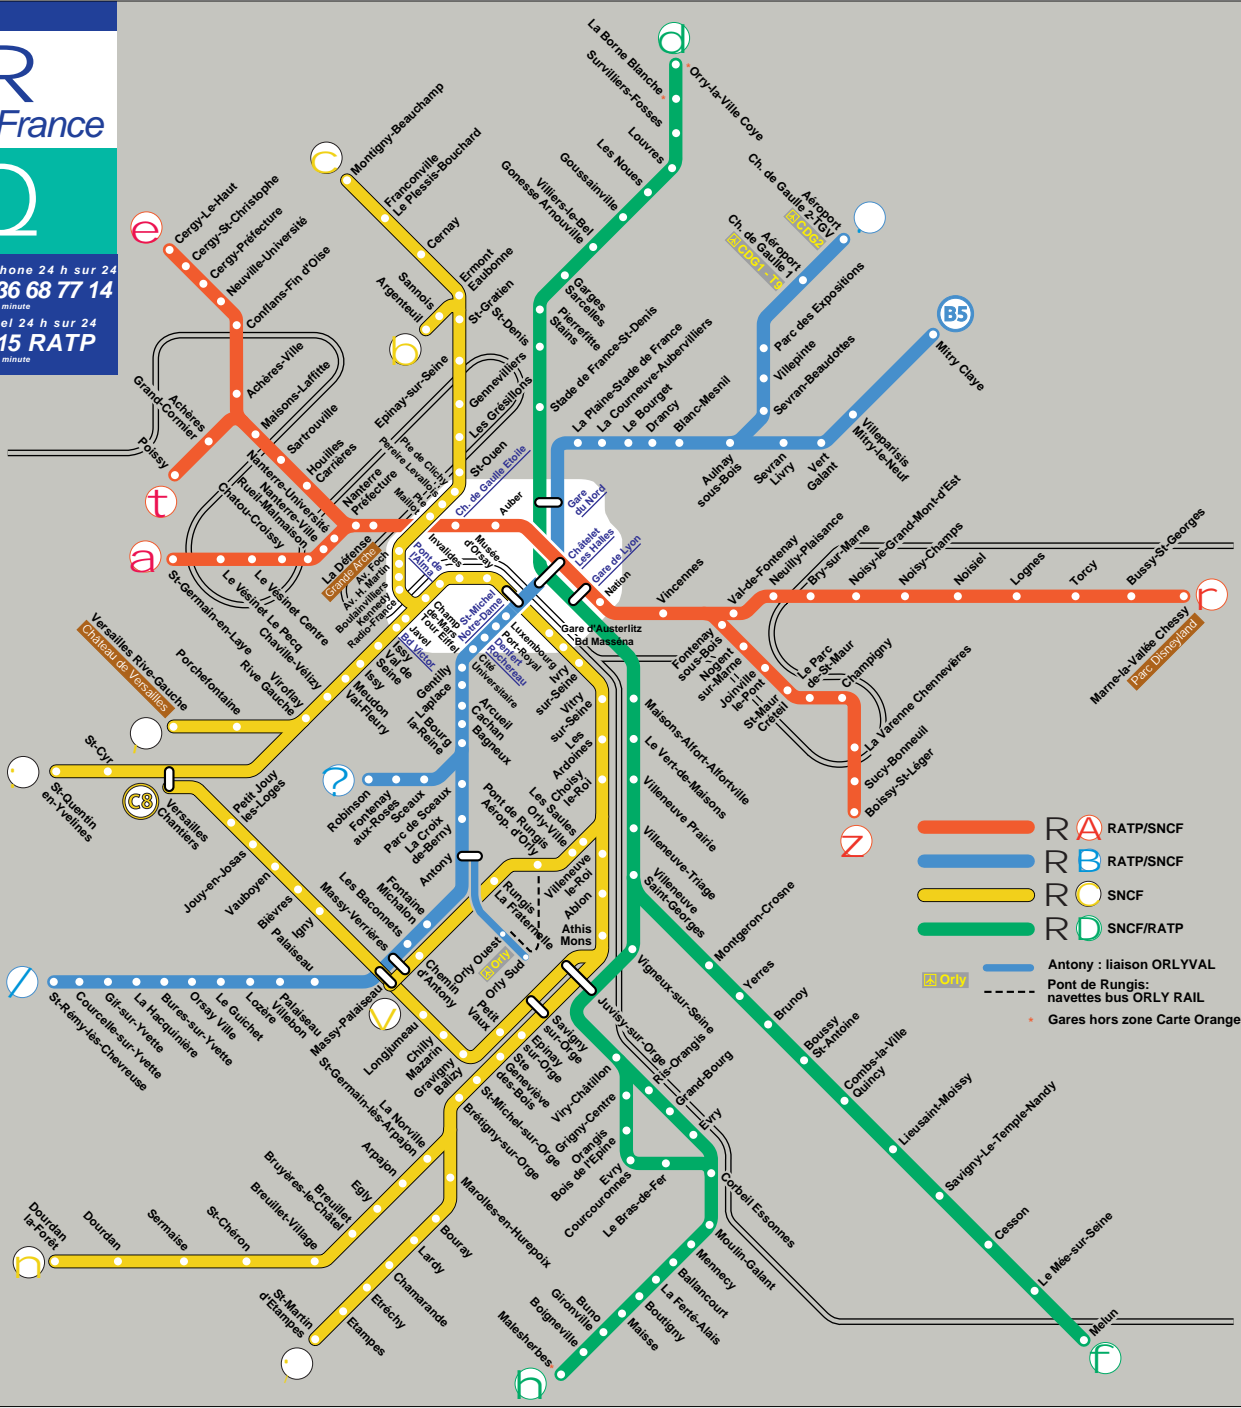

Retour sommaire

R
Ile-de-France

Q

téléphone 24 h sur 24
08 36 68 77 14
2,23 F la minute

minitel 24 h sur 24
36 15 RATP
1,29 F la minute

- R A RATP/SNCF
- R B RATP/SNCF
- R Q SNCF
- R D SNCF/RATP
- Antony : liaison ORLYVAL
- - - Pont de Rungis: navettes bus ORLY RAIL
- Gares hors zone Carte Orange

Propriété de la RATP - Agence Cartographique - Octobre 1997 - RATP 97 C / 97143 - Reproduction interdite